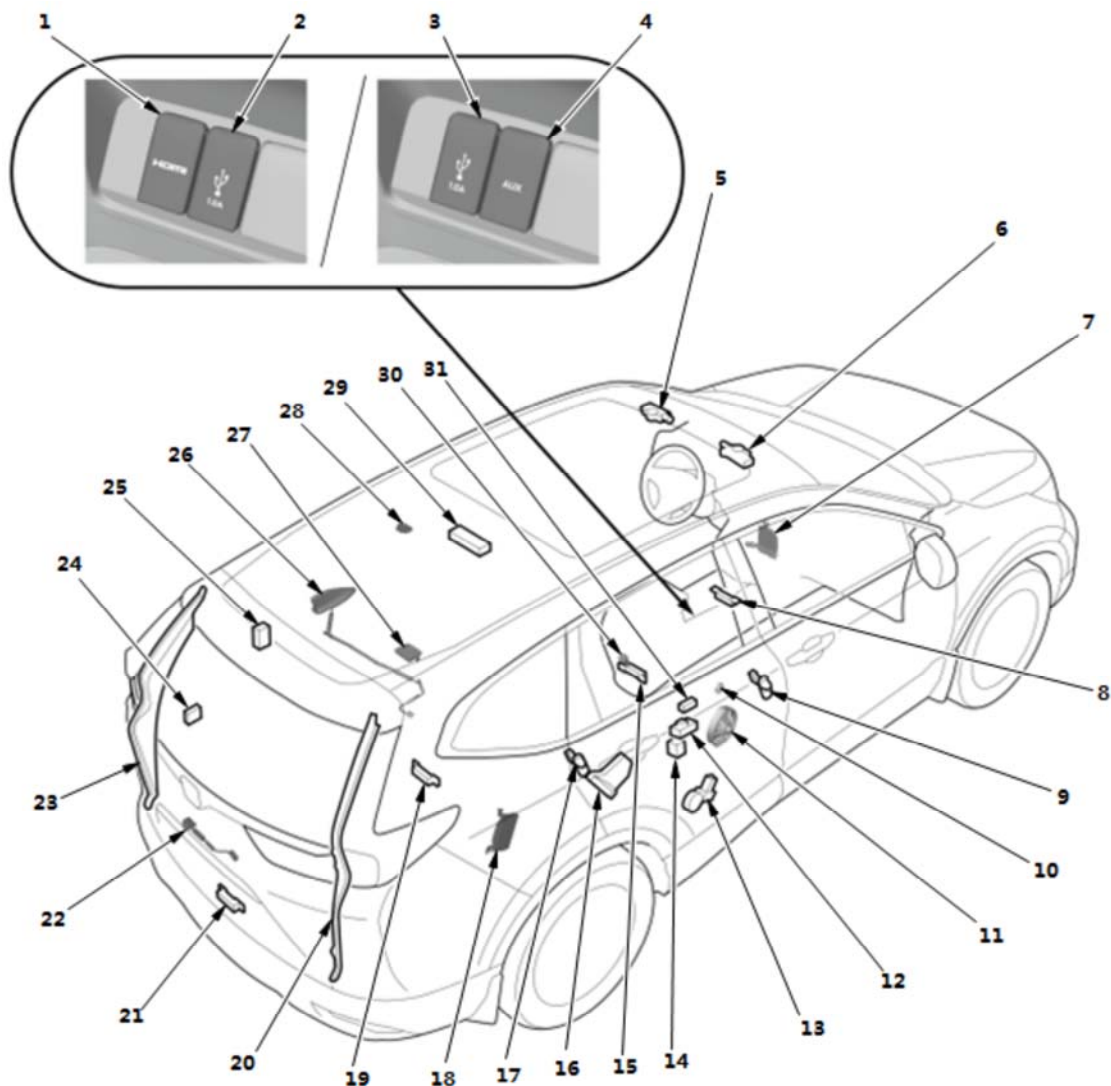

车身 5 ⇒ [返回至位置索引](#)

序号	部件	相关系统
1	HDMI	音响系统
2	USB A	音响系统
3	USB	音响系统
4	USB /辅助 头总成	音响系统
5	电动 电机-控制单元	全景玻璃车
6	全景玻璃车 电机-控制单元	全景玻璃车
7	全景影像单元	● 音响系统 ● 全景影像系统 (MVCS) ● 智能驻车辅助系统 ● 视器
8	车内前部 LF	智能钥匙进入系统