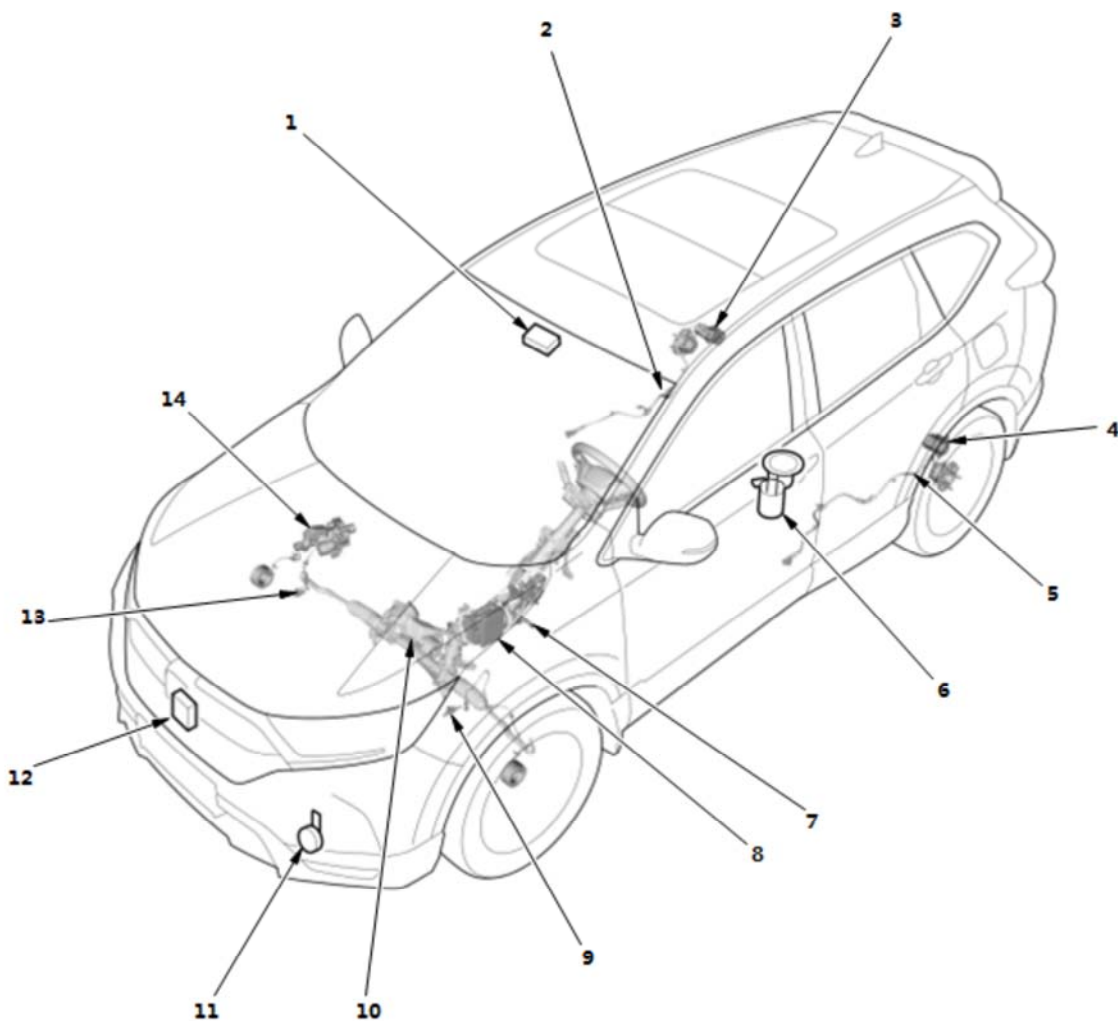

车身 3 [⇒ 返回至位置索引](#)

序号	部件	相关系统
1	多 摄像头单元	● 主动 控制 (ACC) ● 制动系统 (CMBS) ● 车 辅助系统 (LKAS) ● 行车 修 ● 自动调节远光 (远光 系统)
2	右后 转 传感器	● 系统 ● VSA 系统部件
3	右后电 驻车制动 行器	电 驻车制动系统部件
4	左后电 驻车制动 行器	电 驻车制动系统部件