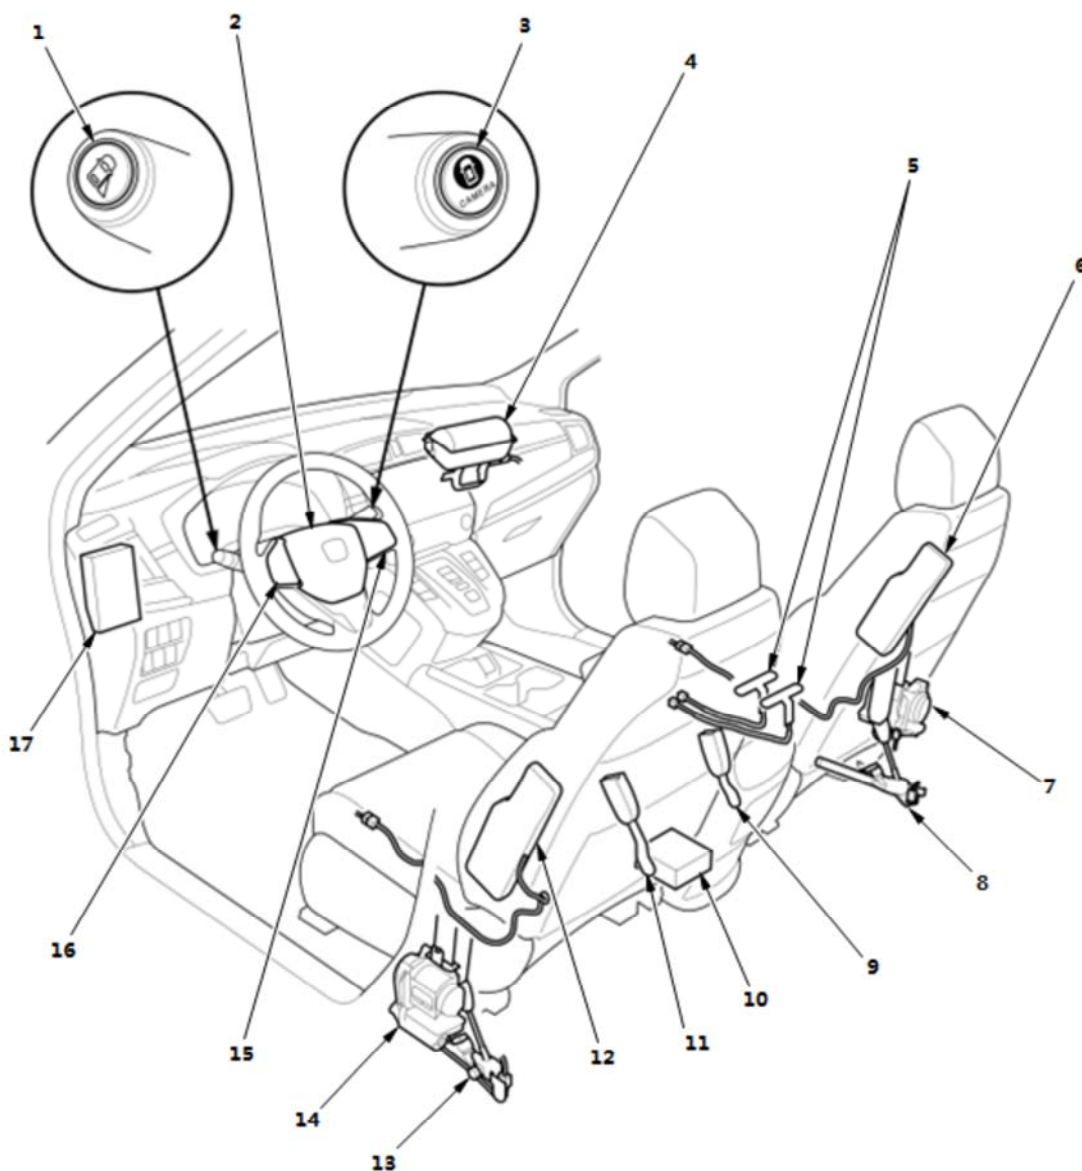

车身 5 ⇒ [返回至位置索引](#)

车身 5 ⇒ [返回至位置索引](#)

序号	部件	相关系统
1	HDMI	<a href="#">音响系统</a>
2	USB A	<a href="#">音响系统</a>
3	USB	<a href="#">音响系统</a>
4	USB /辅助 头总成	<a href="#">音响系统</a>
5	电动 电机-控制单元	<a href="#">全景玻璃车</a>
6	全景玻璃车 电机-控制单元	<a href="#">全景玻璃车</a>
7	全景影像单元	<ul style="list-style-type: none"> <li>● <a href="#">音响系统</a></li> <li>● <a href="#">全景影像系统 (MVCS)</a></li> <li>● <a href="#">智能驻车辅助系统</a></li> <li>● <a href="#">视器</a></li> </ul>
8	车内前部 LF	<a href="#">智能钥匙进入系统</a>

车身 6 ⇒ [返回至位置索引](#)

车身 7 [⇒ 返回至位置索引](#)

序号	部件	相关系统
1	盲点显示开关	<a href="#">盲点显示</a>
2	驾驶员 — 喇叭开关	<ul style="list-style-type: none"> <li>● <a href="#">喇叭</a></li> <li>● <a href="#">SRS (安全 )</a></li> </ul>
3	全景影像系统开关	<ul style="list-style-type: none"> <li>● <a href="#">多视角摄像头系统 (MVCS)</a></li> <li>● <a href="#">智能驻车辅助系统</a></li> </ul>
4	前排乘客	<a href="#">SRS (安全 )</a>
5	前排乘客座椅入座开关	<ul style="list-style-type: none"> <li>● <a href="#">系统</a></li> <li>● <a href="#">SRS (安全 )</a></li> </ul>
6	右侧	<a href="#">SRS (安全 )</a>