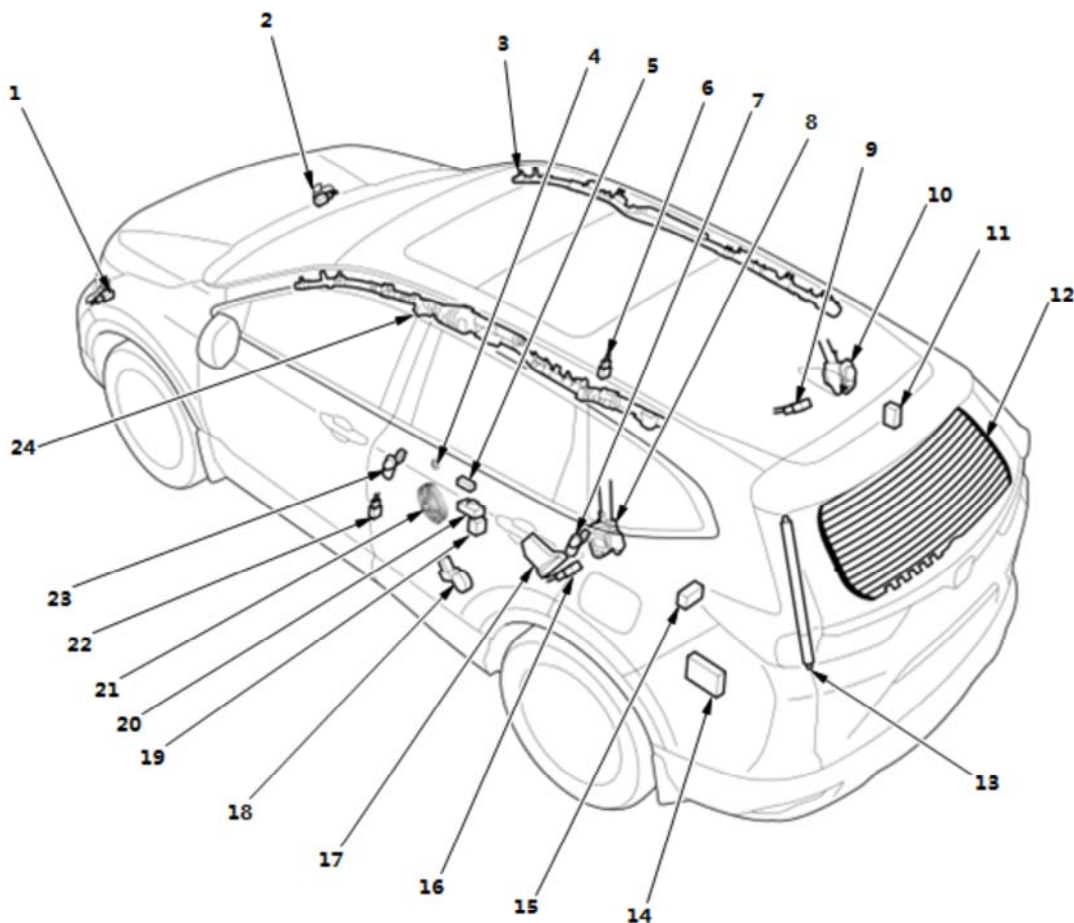

车身 4 ⇒ [返回至位置索引](#)

序号	部件	相关系统
1	左侧 传感器	SRS (安全)
2	右前 传感器	SRS (安全)
3	右侧窗	SRS (安全)
4	左后高 器	音响系统
5	左后车门内把手灯	车内照明灯
6	右侧 传感器 ( )	SRS (安全)
7	左后车门开关	● 上车照明灯控制系统 ● 车内照明灯 ● 智能钥匙/电动车门门锁/防盗报警系统 ● 安全指示器系统
8	左后排座椅安全 器	SRS (安全)
9	右侧 传感器 ( )	SRS (安全)
10	右后排座椅安全 器	SRS (安全)
11	右行 区 照明灯	车内照明灯
12	后窗除雾器	后窗除雾器