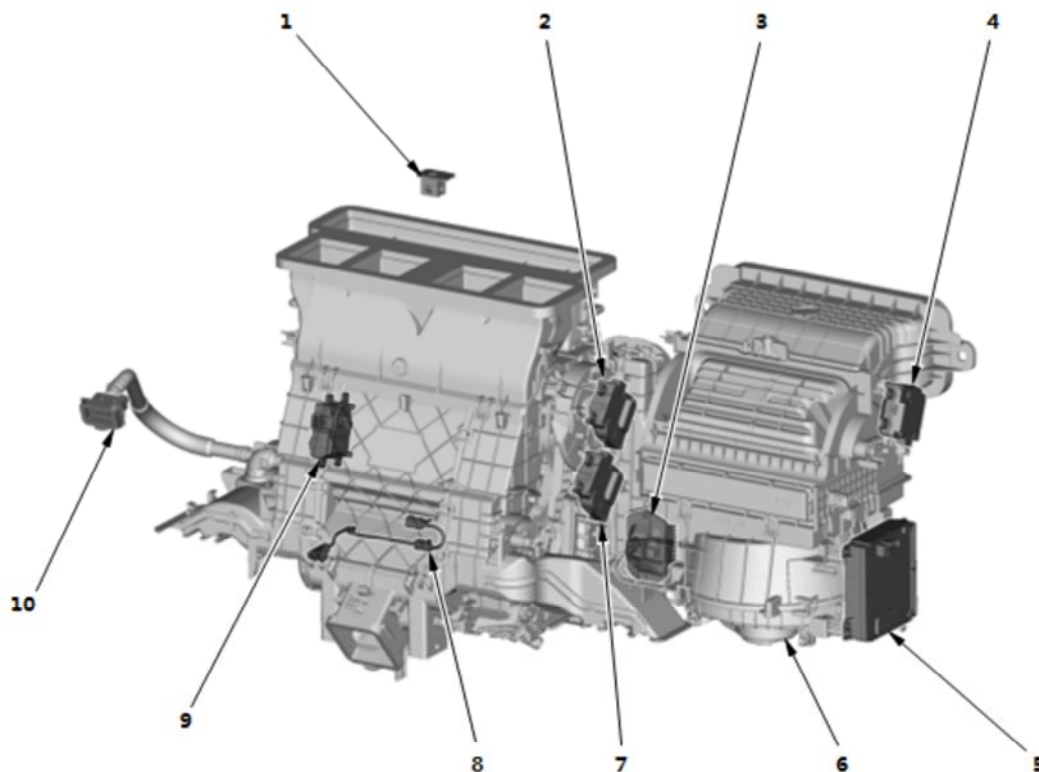

车身 10 (空调) [⇒ 返回至位置索引](#)

序号	部件	相关系统
1	● 自动照明控制单元-传感器 ● 光照传感器	● 控制 ● 车外照明灯
2	控制电机	控制
3		控制
4	内 控制电机	控制
5	空调控制单元	● 控制 ● 电动后视镜 ● 后窗除雾器 ● 座椅 器
6	风机电机	控制
7	● 空 合控制电动机 ● 乘客侧空 合控制电机	控制
8	发器 传感器	控制
9	驾驶员侧空 合控制电机	控制
10	/车内 传感器	控制