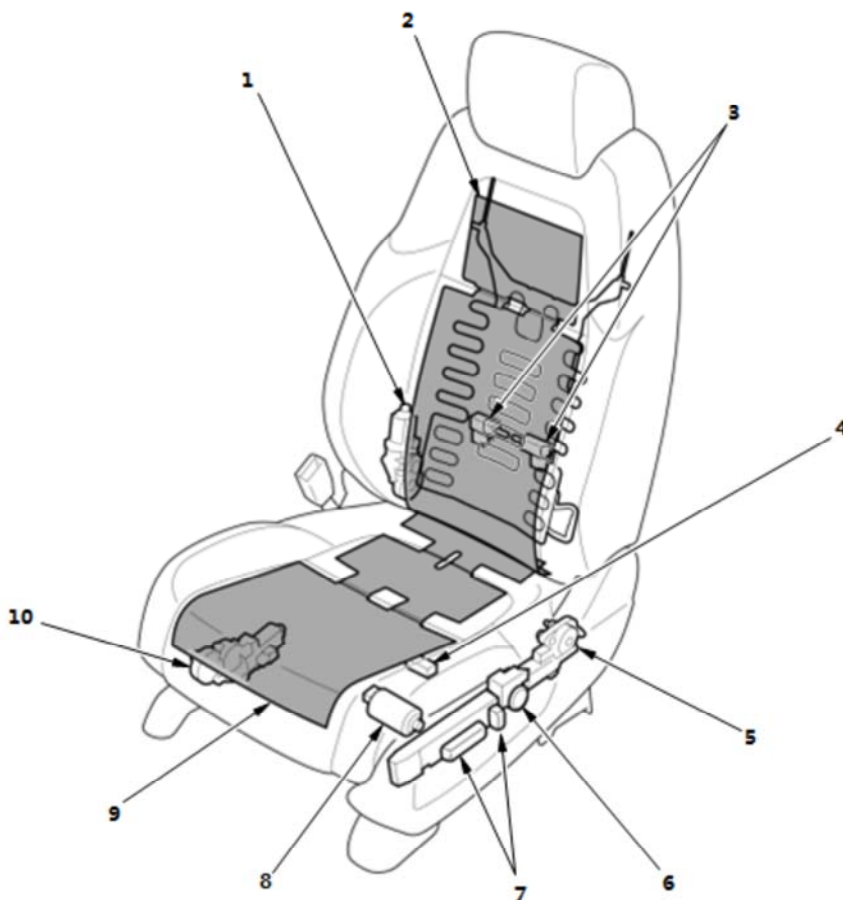

车身 7 (驾驶员座椅) => [返回至位置索引](#)

序号	部件	相关系统
1	角调节电机/位置传感器	● 驾驶位置系统 (DPMS) ● 电动座椅
2	驾驶员座椅器	座椅器
3	电动部电机	电动部
4	左后灯	车内照明灯
5	上调节电动机/位置传感器	● 驾驶位置系统 (DPMS) ● 电动座椅
6	电动部开关	电动部
7	电动座椅控制单元/电动座椅调开关	● 驾驶位置系统 (DPMS) ● 电动座椅
8	动电机/位置传感器	● 驾驶位置系统 (DPMS) ● 电动座椅
9	驾驶员座椅座器	座椅器